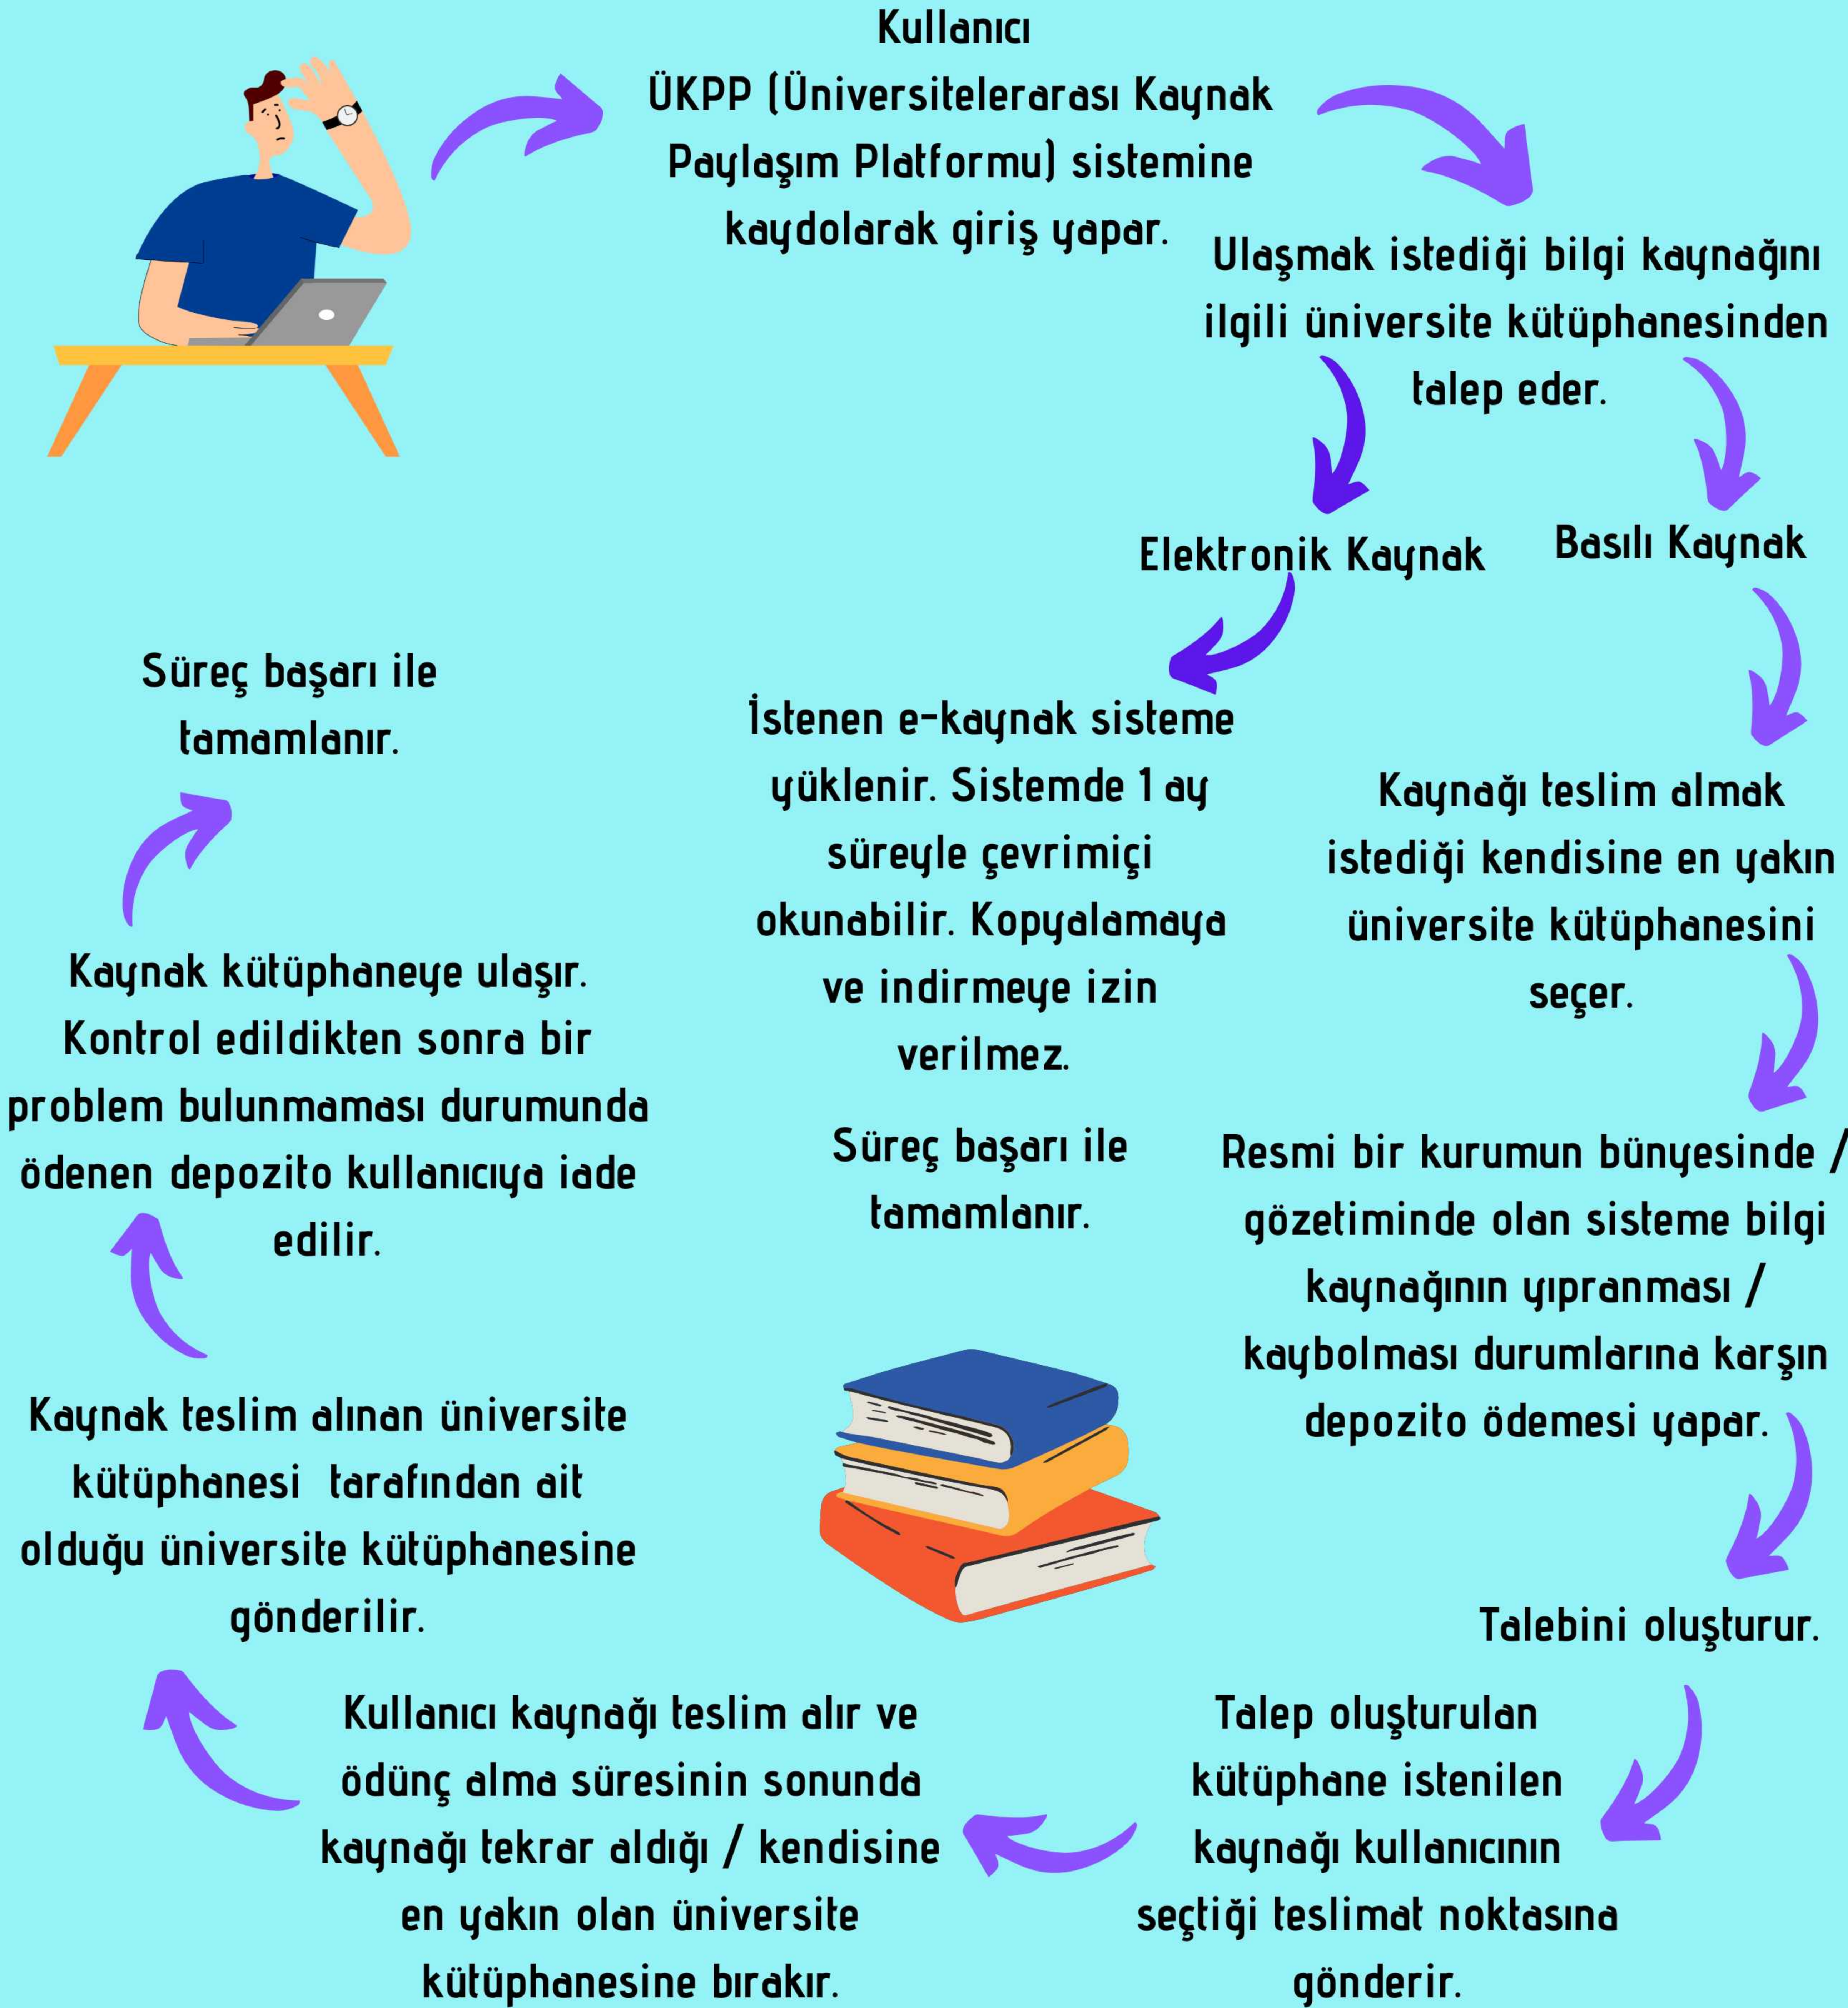

# Üniversitelerarası Kaynak Paylaşım Platformu: Örnek Model

Öznur Selen Kemaloğlu - Atılım Üniversitesi - Kadriye Zaim Kütüphanesi

**Kullanıcılar ve Bilgi Kaynakları (Kütüphaneler) arasındaki iletişim tek platform üzerinden sağlanmaktadır.**